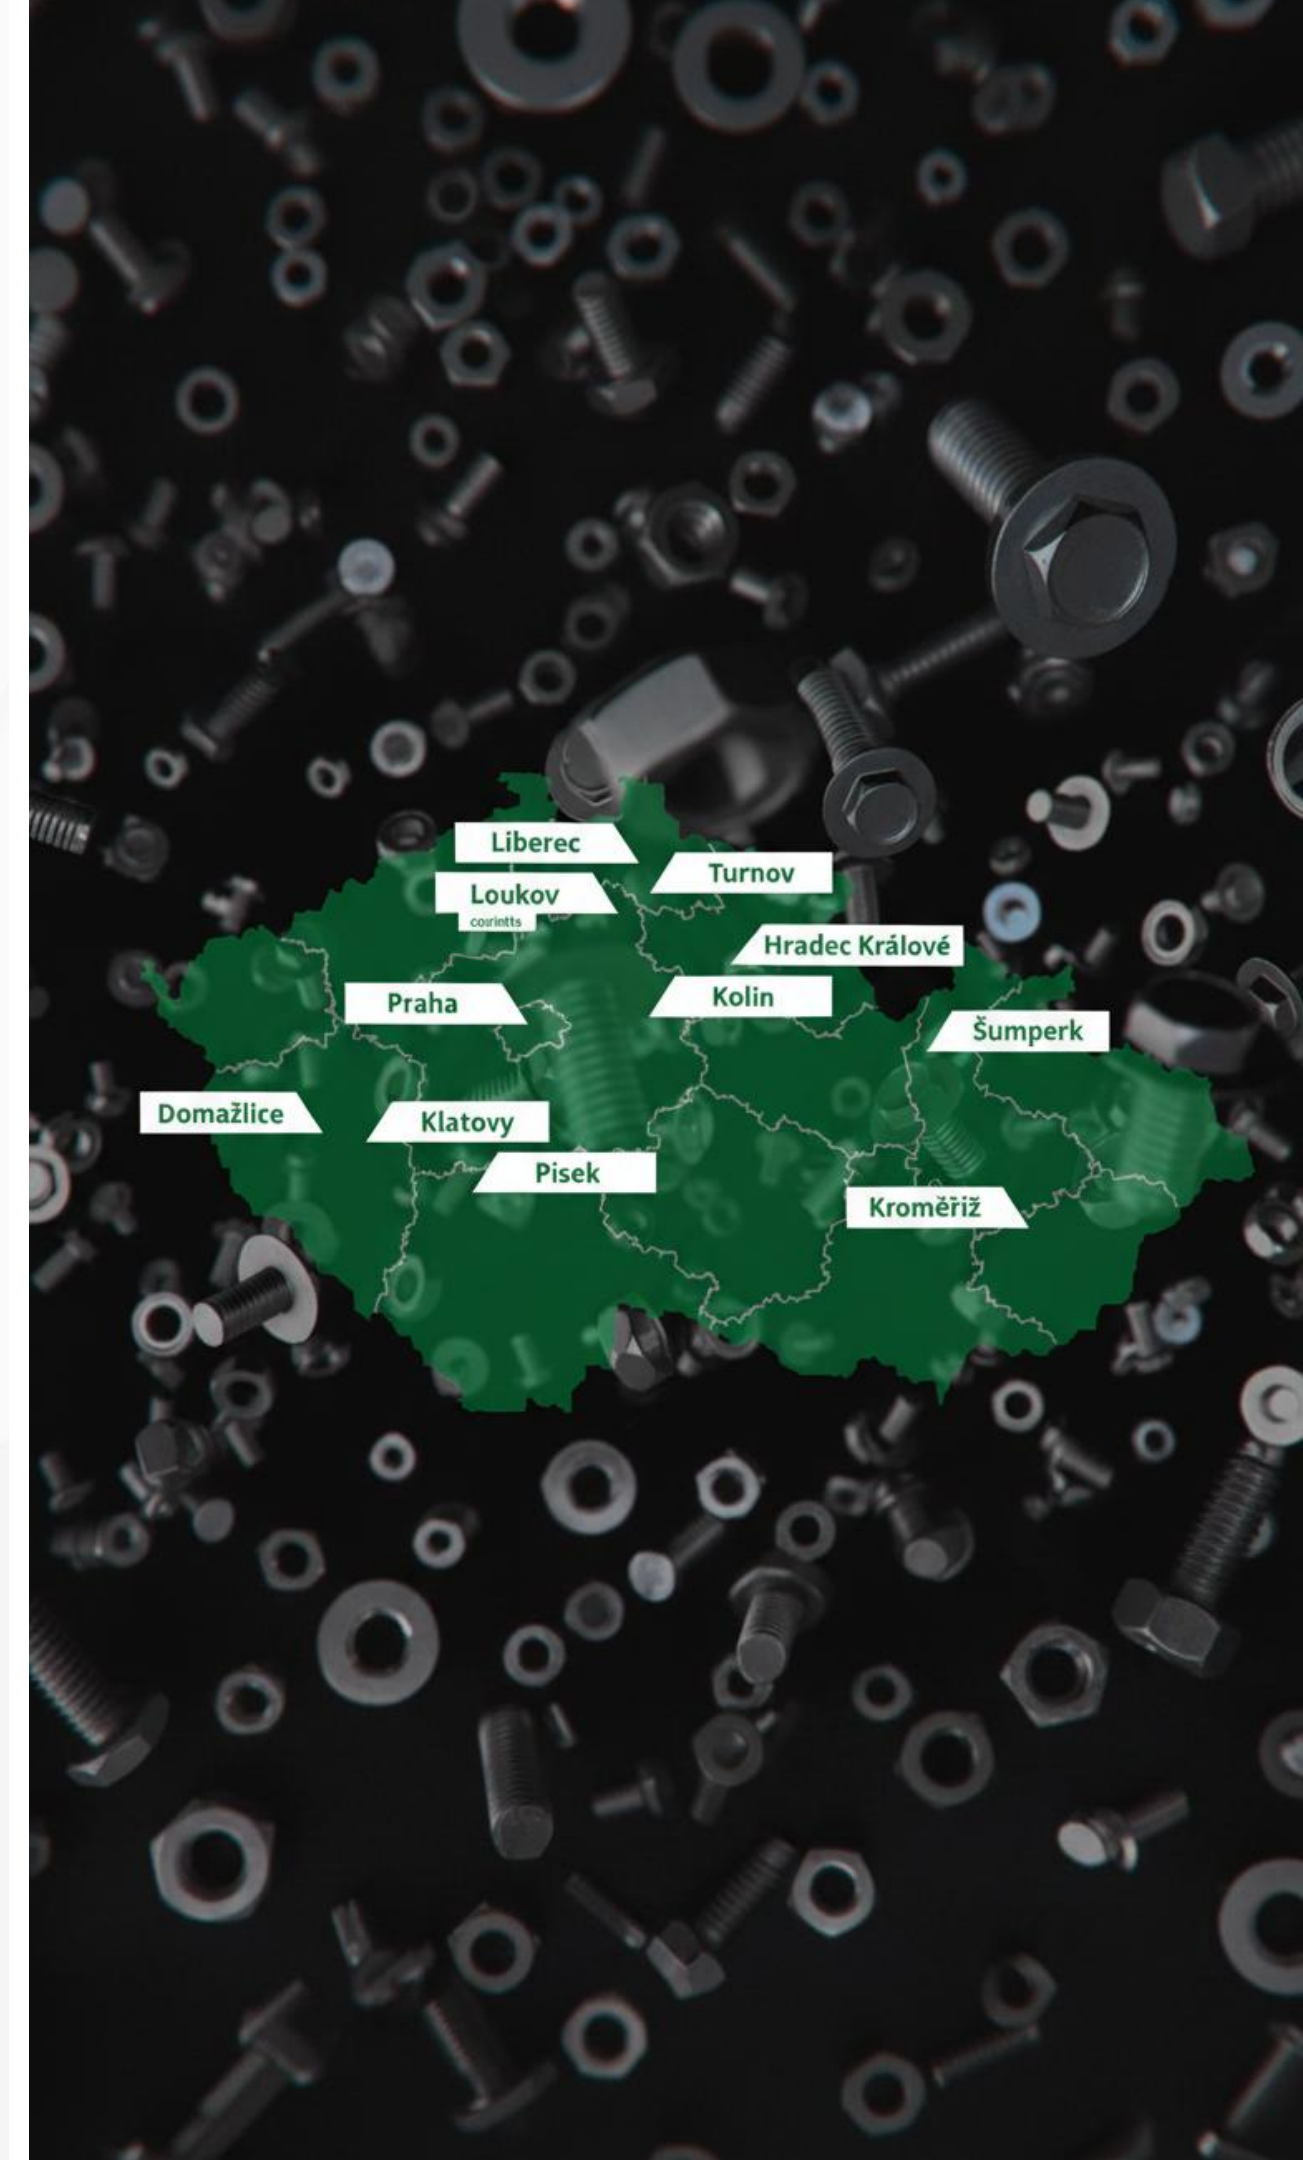

JSME VÁM NABLÍZKU PO CELÉ ČR

**10 PRODEJEN = 10 REGIONÁLNÍCH
SERVISNÍCH CENTER PRO VAŠE KANBANY**

VÝHODY NAŠÍ SÍTĚ PRO VÁS:

OKAMŽITÁ DOSTUPNOST ZBOŽÍ V REGIONECH

**OSOBNÍ PŘÍSTUP A RYCHLÉ ŘEŠENÍ AD-HOC
POŽADAVKŮ**

FLEXIBILNÍ LOGISTIKA PŘÍMO K VÁM